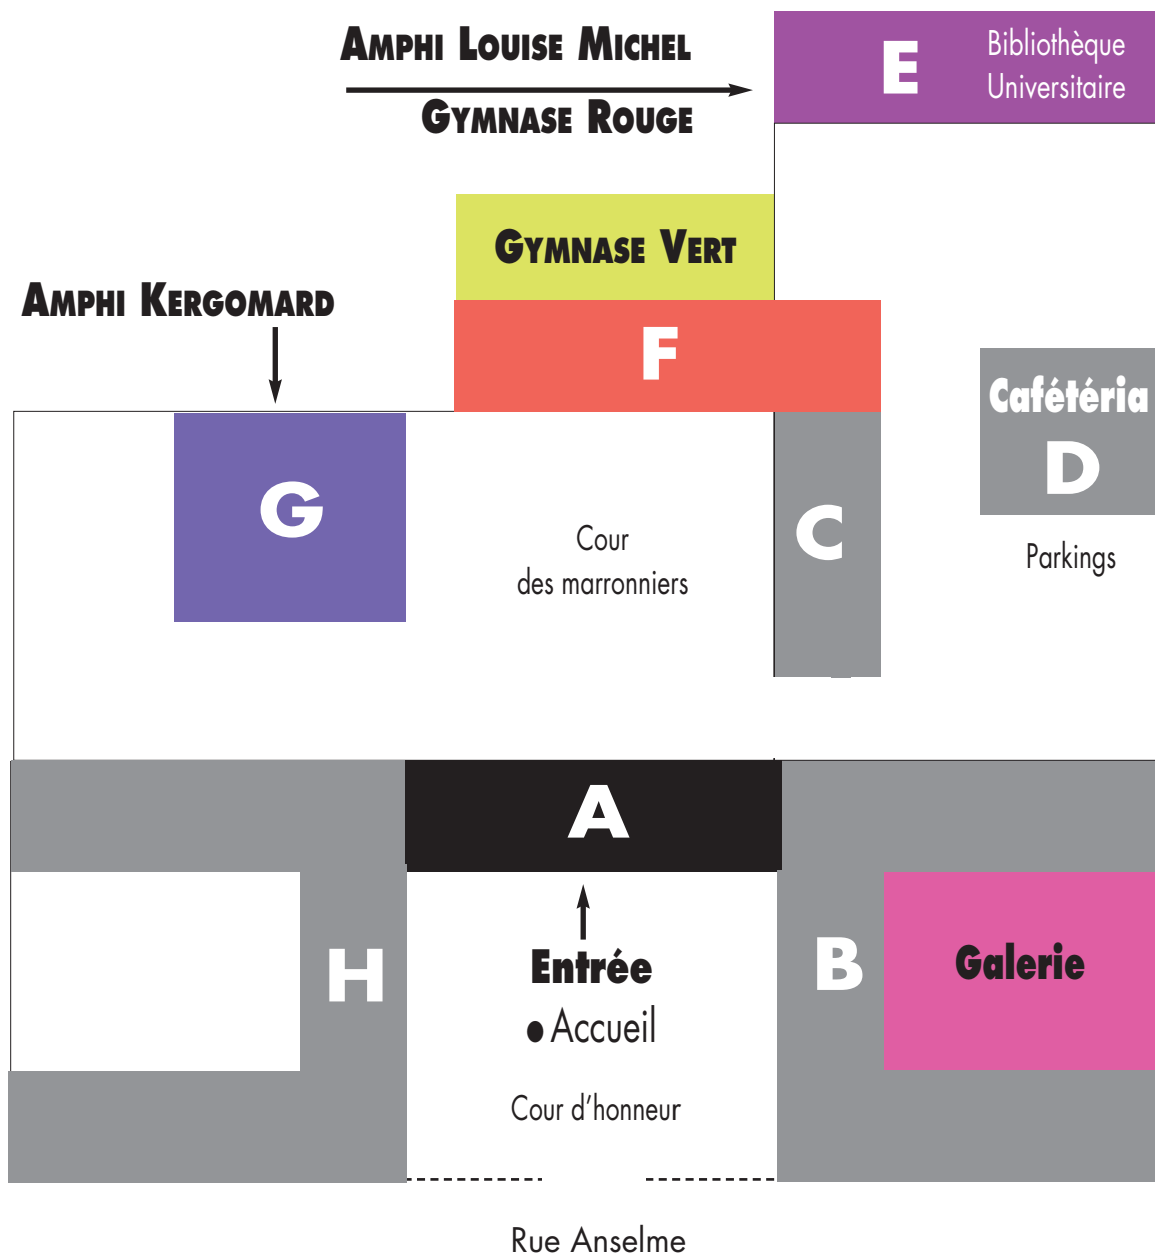

Plan général de l'ESPE

Itinéraires pour se rendre à l'ESPE (à partir des deux gares)

De la gare de la Part Dieu

C 13

 Gare Part-Dieu Vivier Merle
Direction Montessuy

 Descendre à Clos Jouve

26 minutes

A l'Hôtel de Ville

C 18

C 13

Hôtel de Ville - Louis Pradel
Direction Croix-Rousse Nord

 Descendre à Clos Jouve

11 minutes

De la gare de Perrache

M **A**

 Perrache
Direction Vaulx-en-Velin La Soie

 Descendre à Hôtel de Ville - Louis Pradel

C 18

Hôtel de Ville - Louis Pradel
Direction Croix-Rousse Nord

 Descendre à Clos Jouve

36 minutes

Pour plus d'informations : <http://www.tcl.fr>