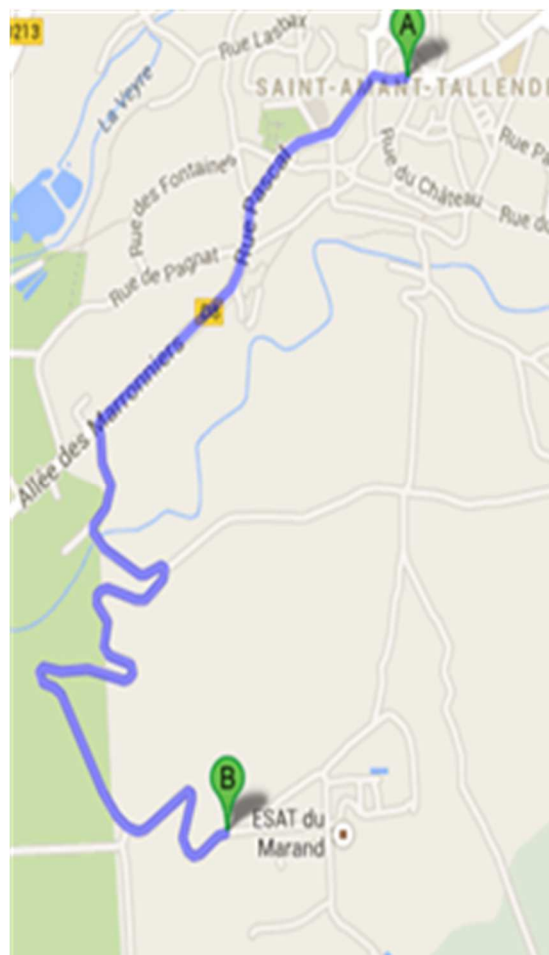

Lieu de la journée

ESAT Le Domaine du Marand – 63450 Saint-Amant Tallende

Accès :

- Par autoroute A75, venant de *Clermont-Ferrand*, sortie N° 5, direction Saint Amant-Tallende.
- Par autoroute A75, venant d'*Issoire*, sortie N° 6, prendre D978, puis D74 et continuer sur D96 en direction de Tallende puis Saint Amant-Tallende.

A à Saint Amant-Tallende, prendre D8 (vers Rue Léger Gauthier) puis prendre à gauche Chemin des Marands, et à droite vers Domaine du Marand **B**.

Coordonnées GPS :

Latitude : 48.856614

Longitude : 2.3522219